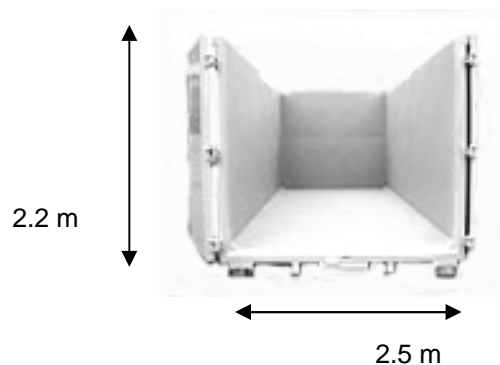

L A S : la solution a vos attentes

Les bennes de 30 m3

destinées aux déchets non toxiques

LOCATION BENNE loue des bennes de 30 m3 dans lesquelles vous pouvez mettre des déchets non toxiques

LOCATION BENNE vous informe qu'il est souhaitable de ne pas mélanger les déchets et les gravats afin de pouvoir maintenir des prix compétitifs et de manière à mieux préserver l'environnement avec un recyclage adapté

PLUS DE SERVICES 6 JOURS SUR 7

☎ : 01 / 60 / 62 / 23 / 16 Fax : 01 / 60 / 62 / 81 / 02

e-mail : info@location-benne.com

L A S 1 allée du belvédère 94880 noiseau