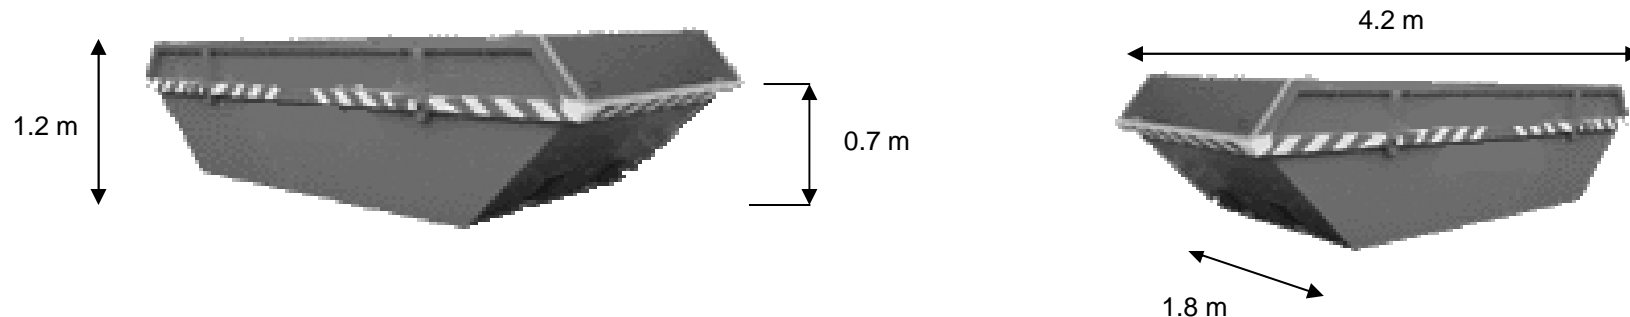

destinées aux gravats ou aux déchets non toxiques

LOCATION BENNE loue des bennes de 8 m3 dans lesquelles vous pouvez mettre des gravats ou des déchets non toxiques.

LOCATION BENNE a conçu ses bennes de 8 m3 avec une hauteur de 0.70 m à l'avant comme à l'arrière pour en faciliter le chargement.