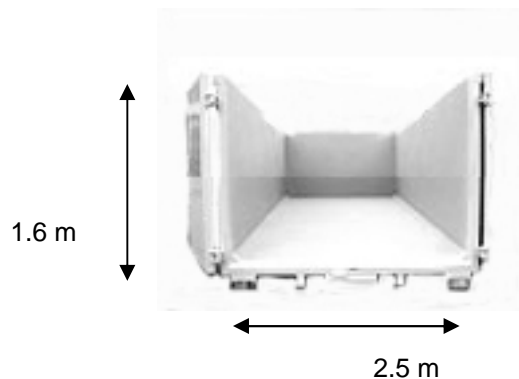

L A S : la solution a vos attentes

Les bennes de 20 m3

destinées aux déchets non toxiques

LOCATION BENNE loue des bennes de 20 m3 dans lesquelles vous pouvez mettre des déchets non toxiques

LOCATION BENNE vous informe qu'il est souhaitable de ne pas mélanger les déchets et les gravats afin de pouvoir maintenir des prix compétitifs et de manière à mieux préserver l'environnement avec un recyclage adapté

PLUS DE SERVICES 6 JOURS SUR 7

☎ : 01 / 60 / 62 / 23 / 16 Fax : 01 / 60 / 62 / 81 / 02

e-mail : info@location-benne.com

L A S 1 allée du belvédère 94880 noiseau