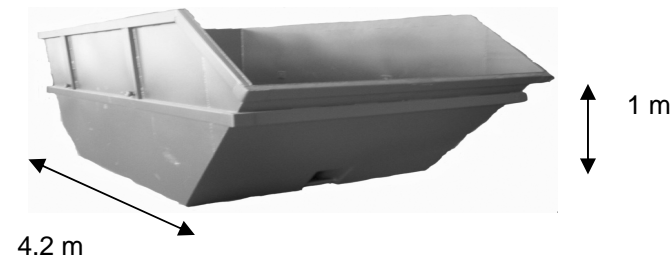

L A S : la solution a vos attentes

Les bennes de 10 m³

destinées aux déchets non toxiques

LOCATION BENNE loue des bennes de 10 m³ dans lesquelles vous pouvez mettre des déchets non toxiques

LOCATION BENNE vous informe qu'il est souhaitable de ne pas mélanger les déchets et les gravats afin de pouvoir maintenir des prix compétitifs et de manière à mieux préserver l'environnement avec un recyclage adapté

PLUS DE SERVICES 6 JOURS SUR 7

☎ : 01 / 60 / 62 / 23 / 16 Fax : 01 / 60 / 62 / 81 / 02

e-mail : info@location-benne.com

L A S 1 allée du belvédère 94880 noiseau