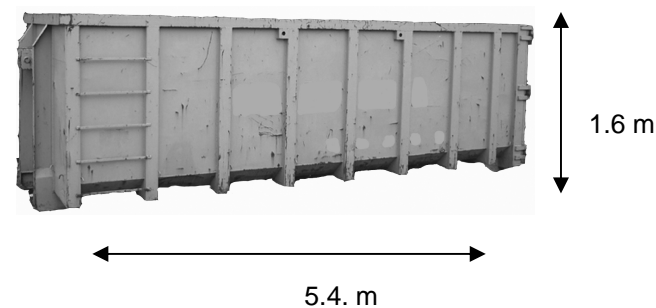

L A S : la solution a vos attentes

Les bennes de 20 m3

destinées aux déchets non toxiques

LOCATION BENNE loue des bennes de 20 m3 dans lesquelles vous pouvez mettre des déchets non toxiques

LOCATION BENNE vous informe qu'il est souhaitable de ne pas mélanger les déchets et les gravats afin de pouvoir maintenir des prix compétitifs et de manière à mieux préserver l'environnement avec un recyclage adapté

PLUS DE SERVICES 6 JOURS SUR 7

☎ : 01 / 60 / 62 / 23 / 16 Fax : 01 / 60 / 62 / 81 / 02

e-mail : info@location-benne.com

L A S 1 allée du belvédère 94880 noiseau