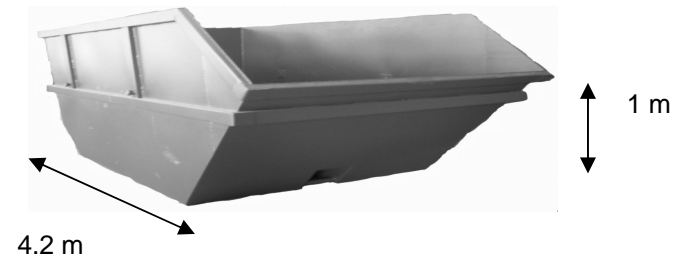

LOCATION BENNE a conçu ses bennes de 8 m³ avec une hauteur de 0.70 m à l'avant comme à l'arrière pour en faciliter le chargement.

LOCATION BENNE vous informe qu'il est souhaitable de ne pas mélanger les déchets et les gravats afin de pouvoir maintenir des prix compétitifs et de manière à mieux préserver l'environnement avec un recyclage adapté.

PLUS DE SERVICES 6 JOURS SUR 7

☎ : 01 / 60 / 62 / 23 / 16 Fax : 01 / 60 / 62 / 81 / 02

e-mail : info@location-benne.com

L A S 5 rue du point du jour 77170 servon

Les photos ne sont pas contractuelles. Les dimensions des bennes peuvent varier en fonction de leur forme géométrique.

L A S : la solution a vos attentes

Les bennes de 10 m3

destinées aux déchets non toxiques

LOCATION BENNE loue des bennes de 10 m3 dans lesquelles vous pouvez mettre des déchets non toxiques

LOCATION BENNE vous informe qu'il est souhaitable de ne pas mélanger les déchets et les gravats afin de pouvoir maintenir des prix compétitifs et de manière à mieux préserver l'environnement avec un recyclage adapté