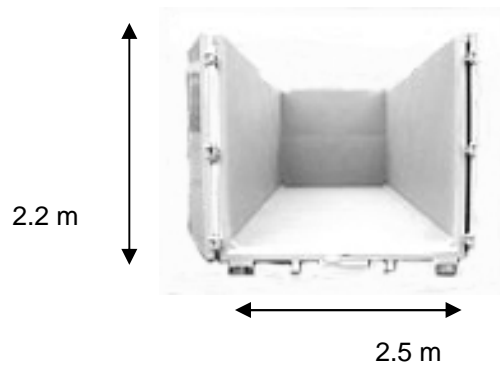

Les bennes de 30 m³ destinées aux déchets non toxiques

LOCATION BENNE loue des bennes de 30 m³ dans lesquelles vous pouvez mettre des déchets non toxiques