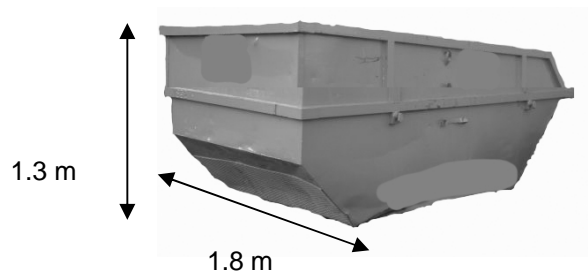

destinées aux déchets non toxiques

LOCATION BENNE loue des bennes de 10 m³ dans lesquelles vous pouvez mettre des déchets non toxiques

LOCATION BENNE vous informe qu'il est souhaitable de ne pas mélanger les déchets et les gravats afin de pouvoir maintenir des prix compétitifs et de manière à mieux préserver l'environnement avec un recyclage adapté