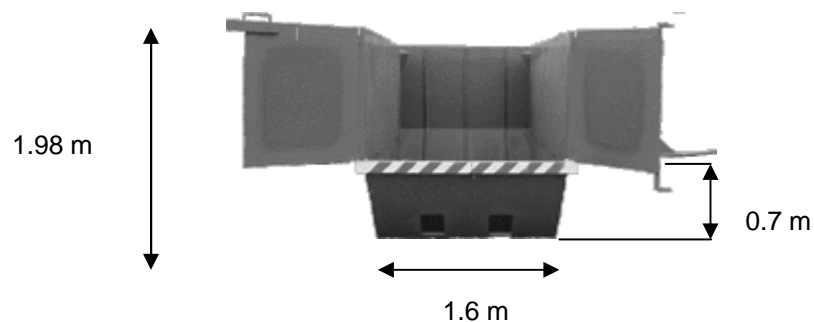

L A S : la solution a vos attentes

Bennes de 12 m³

destinées aux déchets non toxiques

LOCATION BENNE loue des bennes de 12 m³ dans lesquelles vous pouvez mettre des déchets non toxiques

LOCATION BENNE vous informe qu'il est souhaitable de ne pas mélanger les déchets et les gravats afin de pouvoir maintenir des prix compétitifs et de manière à mieux préserver l'environnement avec un recyclage adapté

LOCATION BENNE a conçu ses bennes de 12 m³ avec des portes arrières ce qui donne au plus bas, portes ouverte une hauteur de 0.70 m ,pour en faciliter le chargement