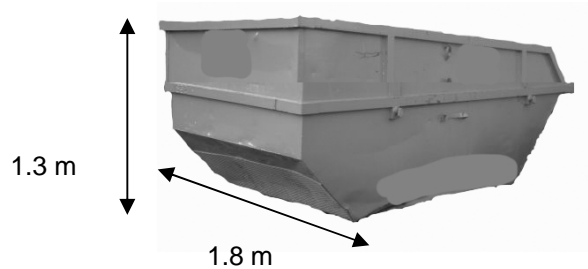

LOCATION BENNE a conçu ses bennes de 8 m³ avec une hauteur de 0.70 m à l'avant comme à l'arrière pour en faciliter le chargement.

LOCATION BENNE vous informe qu'il est souhaitable de ne pas mélanger les déchets et les gravats afin de pouvoir maintenir des prix compétitifs et de manière à mieux préserver l'environnement avec un recyclage adapté.

PLUS DE SERVICES 6 JOURS SUR 7

☎ : 01 / 60 / 62 / 23 / 16 Fax : 01 / 60 / 62 / 81 / 02

e-mail : info@location-benne.com

L A S 5 rue du point du jour 77170 servon

Les photos ne sont pas contractuelles. Les dimensions des bennes peuvent varier en fonction de leur forme géométrique.

L A S : la solution a vos attentes

Les bennes de 10 m3

destinées aux déchets non toxiques

LOCATION BENNE loue des bennes de 10 m3 dans lesquelles vous pouvez mettre des déchets non toxiques

LOCATION BENNE vous informe qu'il est souhaitable de ne pas mélanger les déchets et les gravats afin de pouvoir maintenir des prix compétitifs et de manière à mieux préserver l'environnement avec un recyclage adapté