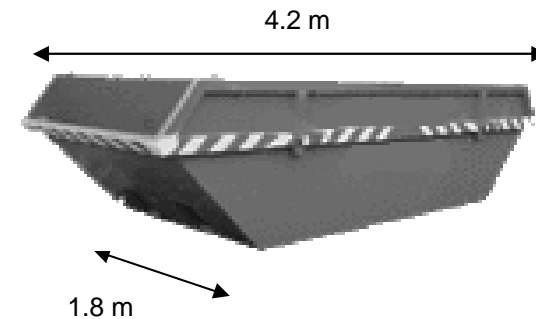

L A S : la solution a vos attentes

Les bennes de 8 m³

destinées aux gravats ou aux déchets non toxiques

LOCATION BENNE loue des bennes de 8 m³ dans lesquelles vous pouvez mettre des gravats ou des déchets non toxiques.

LOCATION BENNE a conçu ses bennes de 8 m³ avec une hauteur de 0.70 m à l'avant comme à l'arrière pour en faciliter le chargement.

LOCATION BENNE vous informe qu'il est souhaitable de ne pas mélanger les déchets et les gravats afin de pouvoir maintenir des prix compétitifs et de manière à mieux préserver l'environnement avec un recyclage adapté.