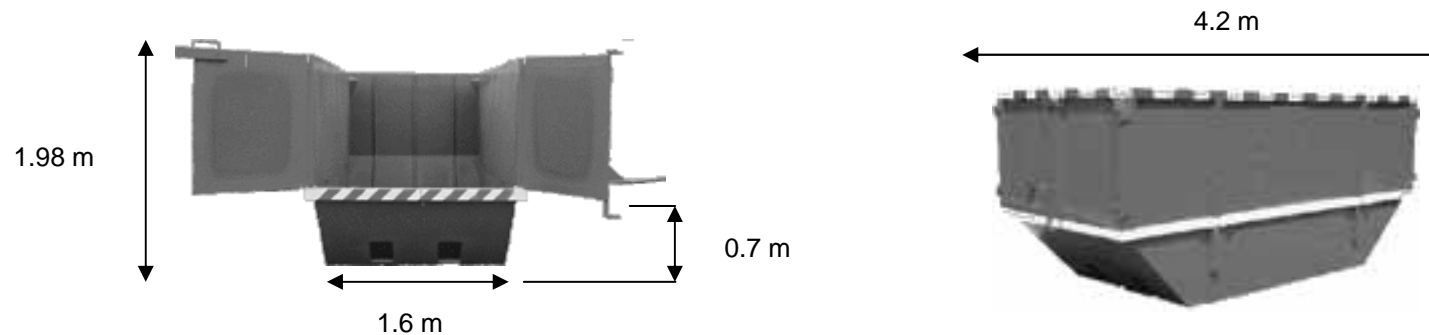

L A S : la solution a vos attentes

Bennes de 12 m³

destinées aux déchets non toxiques

LOCATION BENNE loue des bennes de 12 m³ dans lesquelles vous pouvez mettre des déchets non toxiques

LOCATION BENNE vous informe qu'il est souhaitable de ne pas mélanger les déchets et les gravats afin de pouvoir maintenir des prix compétitifs et de manière à mieux préserver l'environnement avec un recyclage adapté

LOCATION BENNE a conçu ses bennes de 12 m³ avec des portes arrières ce qui donne au plus bas, portes ouverte une hauteur de 0.70 m ,pour en faciliter le chargement

PLUS DE SERVICES 6 JOURS SUR 7

☎: 01 / 60 / 62 / 23 / 16 Fax : 01 / 60 / 62 / 81 / 02