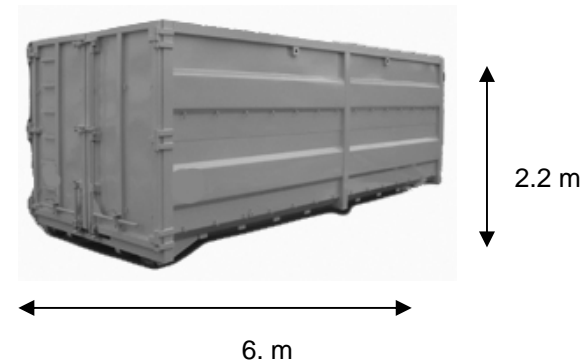

Les bennes de 30 m³ destinées aux déchets non toxiques

LOCATION BENNE loue des bennes de 30 m³ dans lesquelles vous pouvez mettre des déchets non toxiques