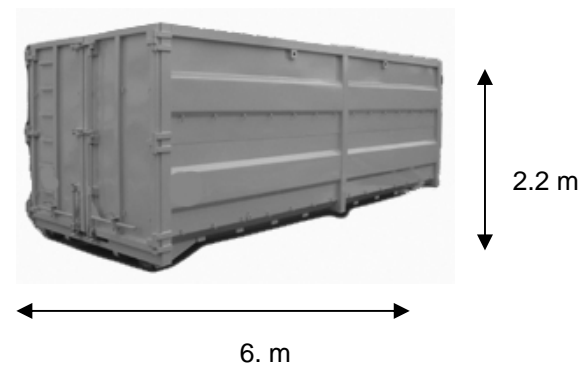

L A S : la solution a vos attentes

Les bennes de 30 m3

destinées aux déchets non toxiques

LOCATION BENNE loue des bennes de 30 m3 dans lesquelles vous pouvez mettre des déchets non toxiques

LOCATION BENNE vous informe qu'il est souhaitable de ne pas mélanger les déchets et les gravats afin de pouvoir maintenir des prix compétitifs et de manière à mieux préserver l'environnement avec un recyclage adapté

PLUS DE SERVICES 6 JOURS SUR 7

☎ : 01 / 60 / 62 / 23 / 16 Fax : 01 / 60 / 62 / 81 / 02

e-mail : info@location-benne.com

L A S 1 allée du belvédère 94880 noiseau